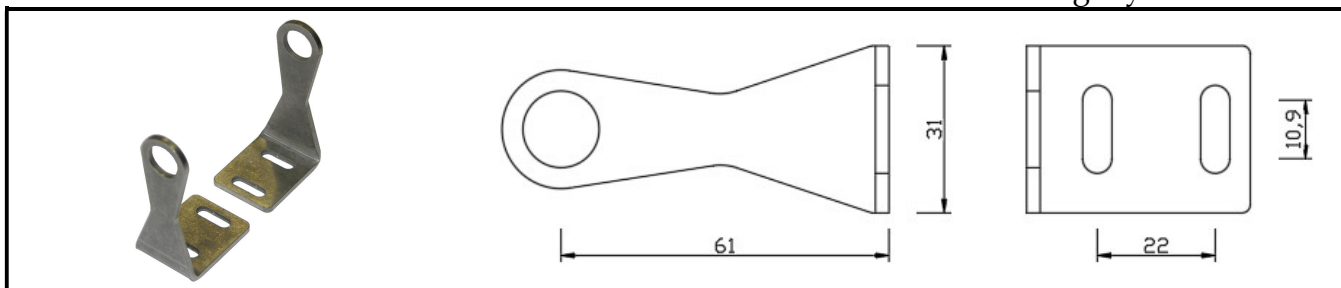

Konzole K 103

katalogový kód: 4770103

Pohony KSA a KSA TWIN - konzole

Konzole K 104

katalogový kód: 4770104

Konzole K 105

katalogový kód: 4770105

Konzole K 106