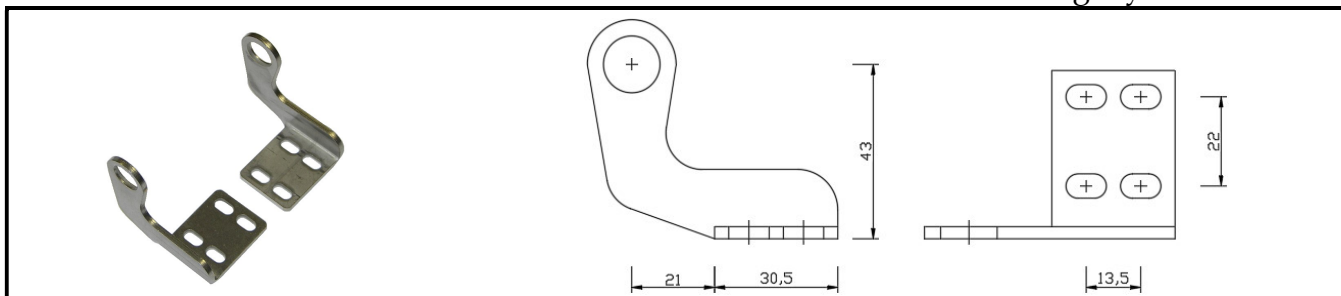

katalogový kód: 4770103