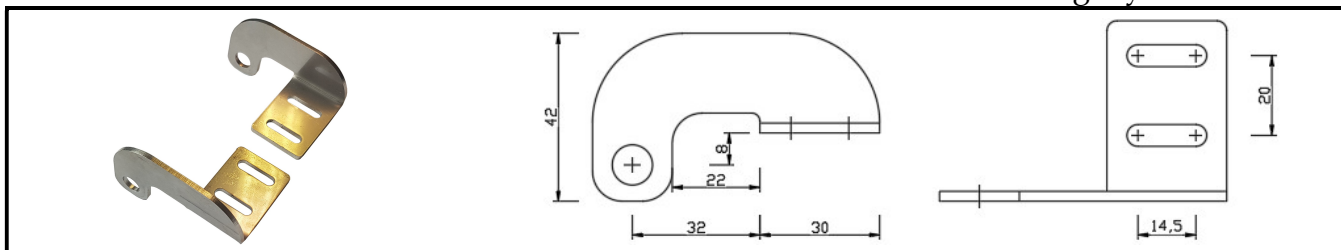

Konzole K 80

katalogový kód: 4770080