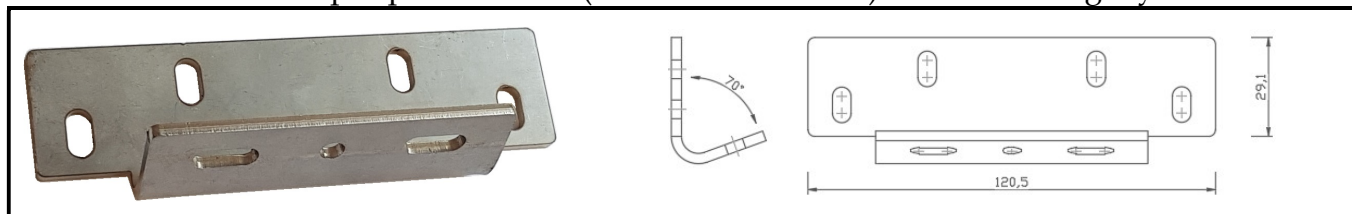

Konzole PAN K 62 - pro protikus F 14 (Schüco AWS 57 RO) katalogový kód: 4770062