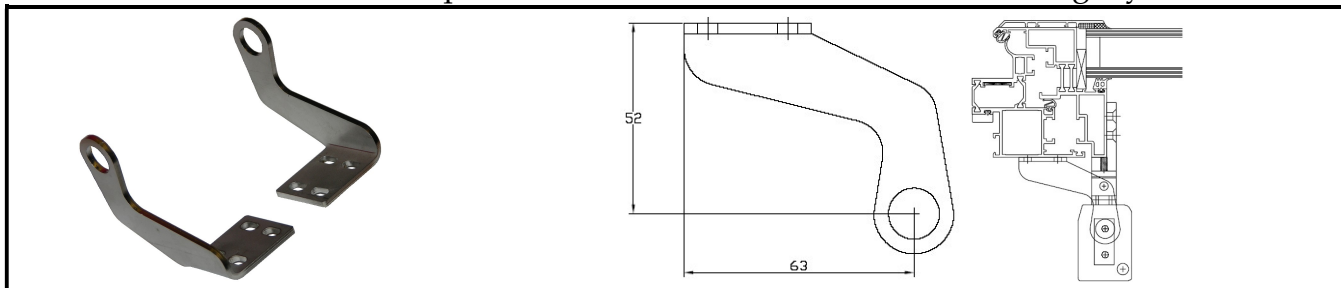

Pohony KSA a KSA TWIN - konzole

katalogový kód: 4770076