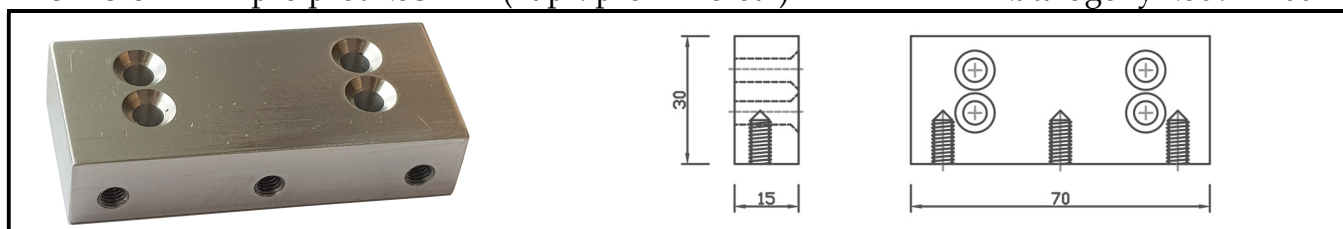

* Pro pohony KSA TWIN jsou potřeba dva protikusy.

Konzole K 47 - pro protikus F 14 (např. profil Heroal)

katalogový kód: 4770047