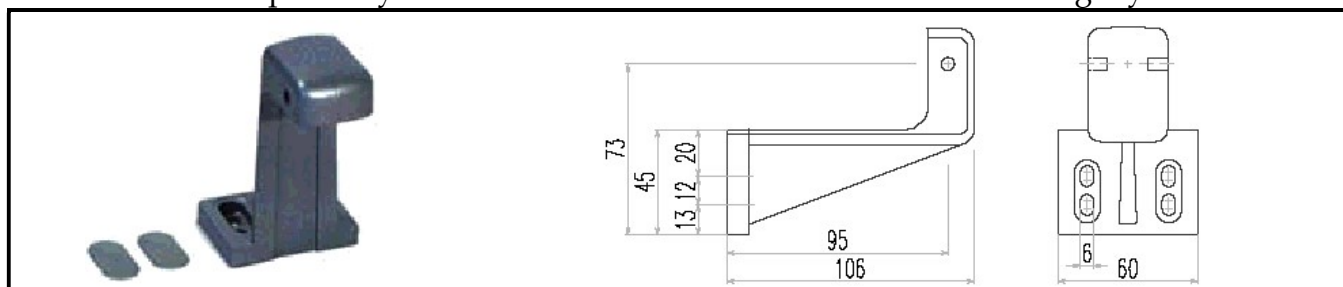

Protikus F 14 - pro uchycení řetězu*

katalogový kód: 1524202

Z konzole F 22 - pro uchycení řetězu*

katalogový kód: 1524221

Protikus F 38 - pro uchycení řetězu*

katalogový kód: 1524199

* Pro pohony KSA TWIN jsou potřeba dva protikusy.