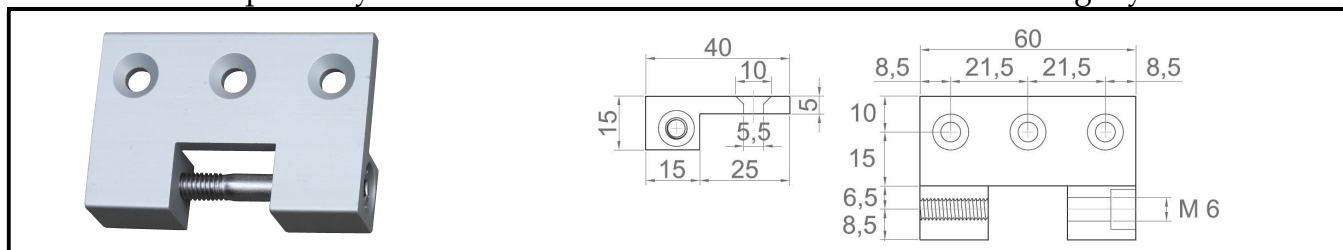

Protikus F 14 - pro uchycení řetězu*

katalogový kód: 1524202

Z konzole F 22 - pro uchycení řetězu*

katalogový kód: 1524221

Protikus F 38 - pro uchycení řetězu*

katalogový kód: 1524199

* Pro pohony KSA TWIN jsou potřeba dva protikusy.