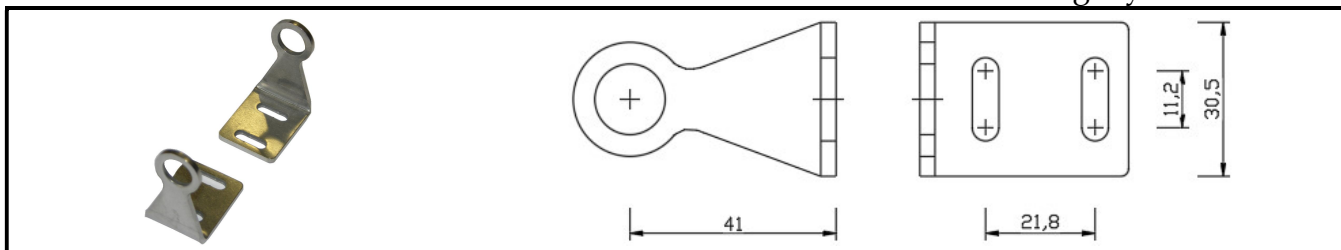

Konzole K 106

katalogový kód: 4770106