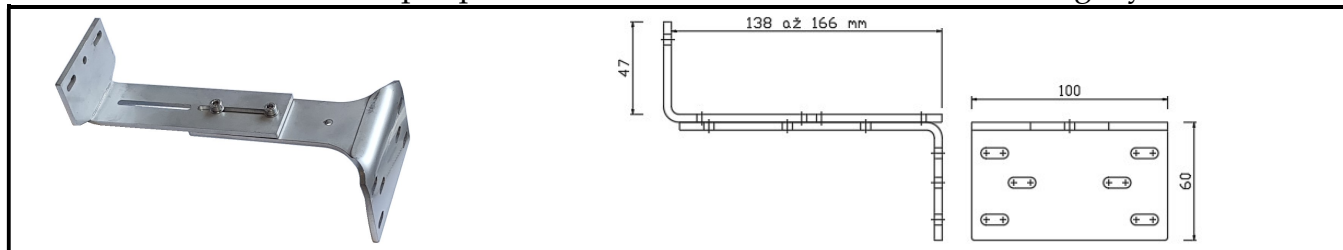

Konzole PAN K 75 - protikus F 14 na profilu Wicona katalogový kód: 4770075

Pohony KSA a KSA TWIN - konzole

Stavitelná konzole K 79 - pro protikus F 14

katalogový kód: 4770079

Stavitelná konzole K 114 - pro protikus F 14