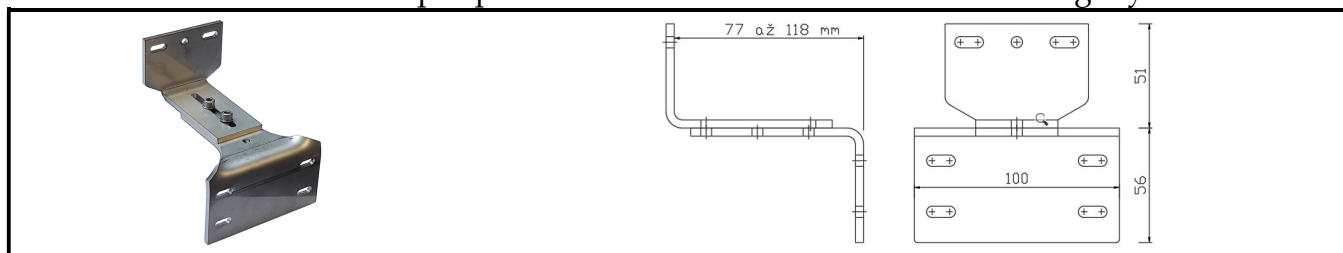

Stavitelná konzole K 114 - pro protikus F 14

katalogový kód: 4770114