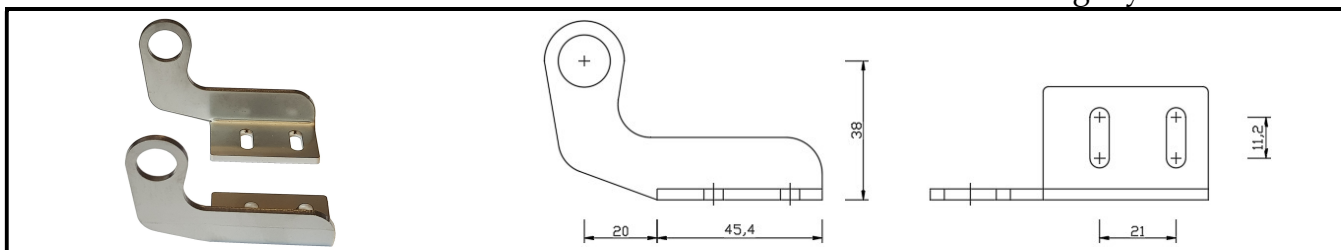

Konzole K 107

katalogový kód: 4770107