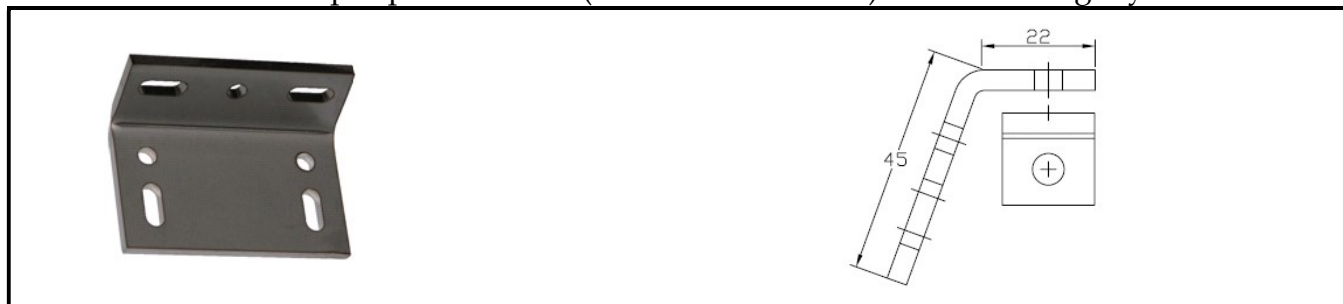

Konzole PAN K 63 - pro protikus F 14 (Schüco AWS 57 RO) katalogový kód: 4770063