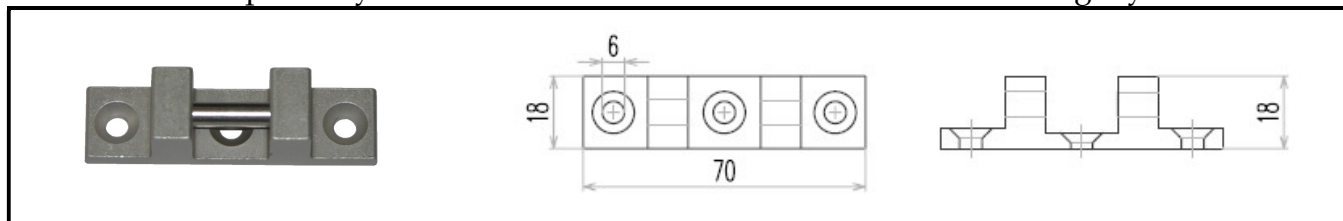

Protikus F 14 - pro uchycení řetězu*

katalogový kód: 1524202

Z konzole F 22 - pro uchycení řetězu*

katalogový kód: 1524221

Protikus F 38 - pro uchycení řetězu*

katalogový kód: 1524199

* Pro pohony KSA TWIN jsou potřeba dva protikusy.