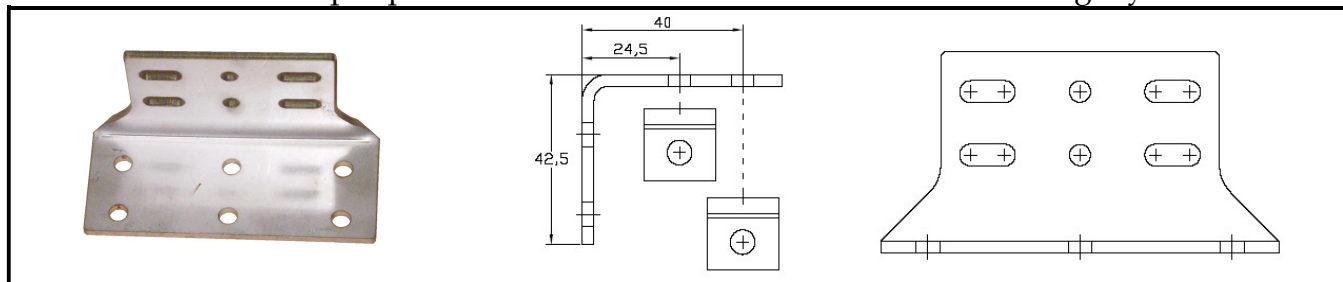

Konzole PAN K 68 - pro protikus F 14 katalogový kód: 4770068